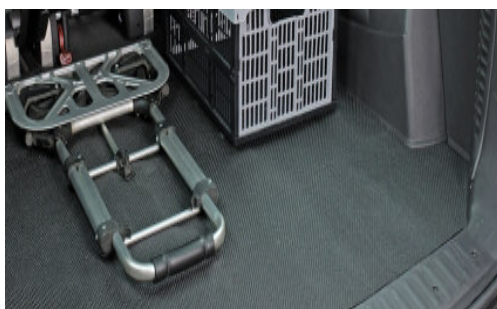

KOFFERRAUMMATTE CLASSIC

Die Kofferraummatte Classic ist sehr strapazierfähig und formstabil. Sie kann einfach und individuell auf die gewünschte Form zugeschnitten werden und ist einfach zu reinigen, auch in der Waschmaschine.

Farbe: schwarz

Rollenware: 30 m lang
120 cm breit

Couponservice: Auch im Zuschnitt erhältlich - Couponaufschlag gem. Preisliste

**Verkaufsfertige
Unterlagen:** 90 x 120 cm / 100 x 120 cm

Zusammensetzung: PES/Glasgarngewebe beidseitig beschichtet mit spezieller PVC-Paste

Eigenschaften:

- ♦ formstabil und strapazierfähig
- ♦ kann leicht mit der Schere auf die gewünschte Größe zugeschnitten werden
- ♦ waschbar bis 40°C

Stärke: ca. 2,3 mm

**Bestellung und
Informationen:** Dagobert Windolf, Wieslaufstalstr. 70, 73614 Schorndorf
fon: 0 71 81 - 99 35 24 und 0171 - 43 43 960, mail: info@DagobertWindolf.de
