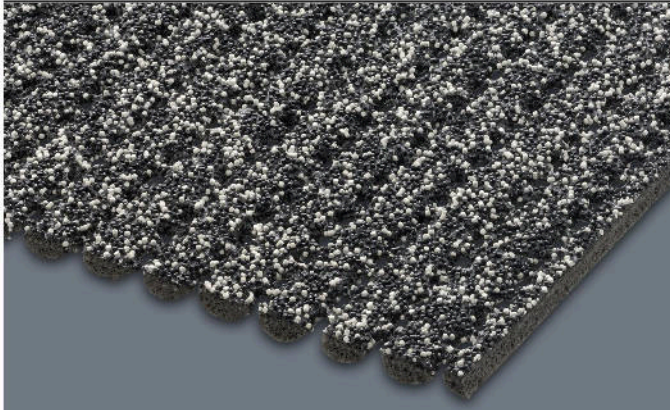

SICHERHEITSMATTE

SAFETY MAT

Salz & Pfeffer

anthrazit

beige

terra

grün

braun

blau

rot

red