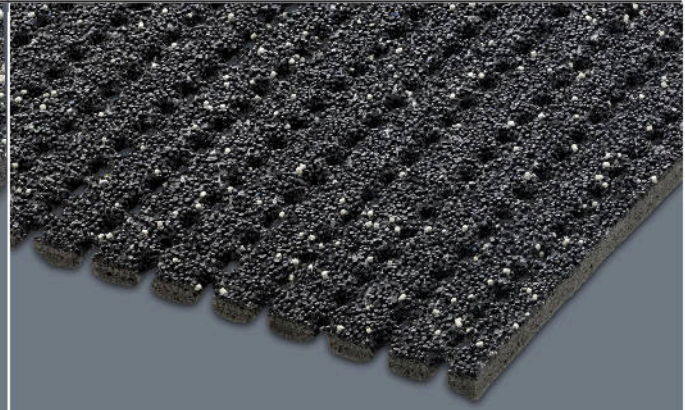

SICHERHEITSMATTE

SAFETY MAT

Salz & Pfeffer

anthrazit

beige

terra

grün

braun

blau

rot

red