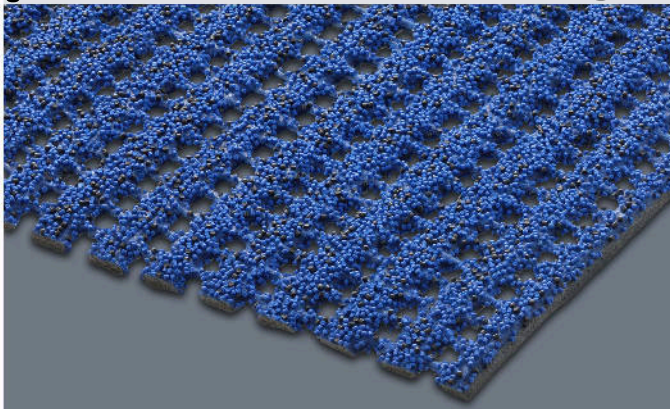

SICHERHEITSMATTE

SAFETY MAT

Salz & Pfeffer

anthrazit

beige

terra

grün

braun

blau

rot

red