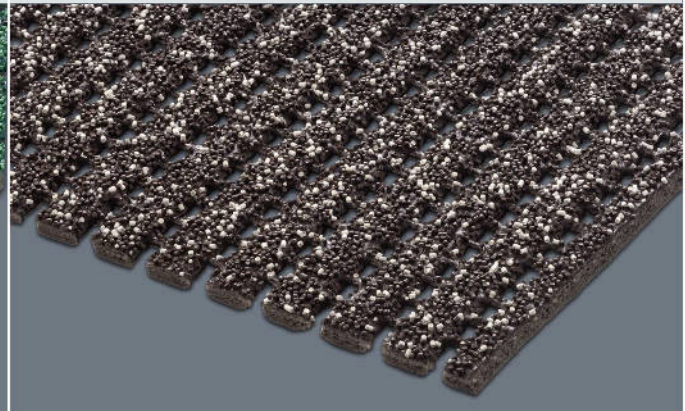

SICHERHEITSMATTE

SAFETY MAT

Salz & Pfeffer

anthrazit

beige

terra

grün

braun

blau

rot

red